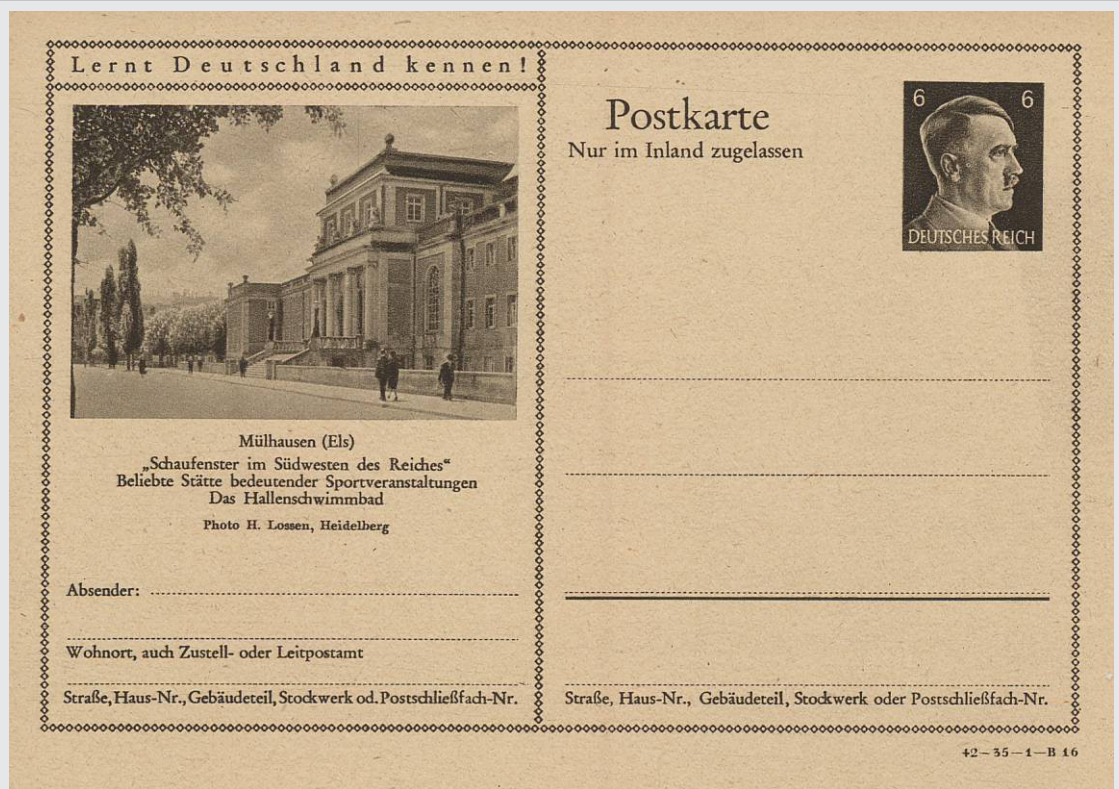

Bildpostkarten Deutsches Reich, 1942

Wertstempel Hiler 6 Pfg-braun, Hdb.-Nr. 43

35. Auflage, 27 Karten, 9 Bilder, Bildnummer (Druckvermerk)

43-3515

(42-35-1-B15)

43-3516

(42-35-1-B16)

Bildpostkarten Deutsches Reich, 1942